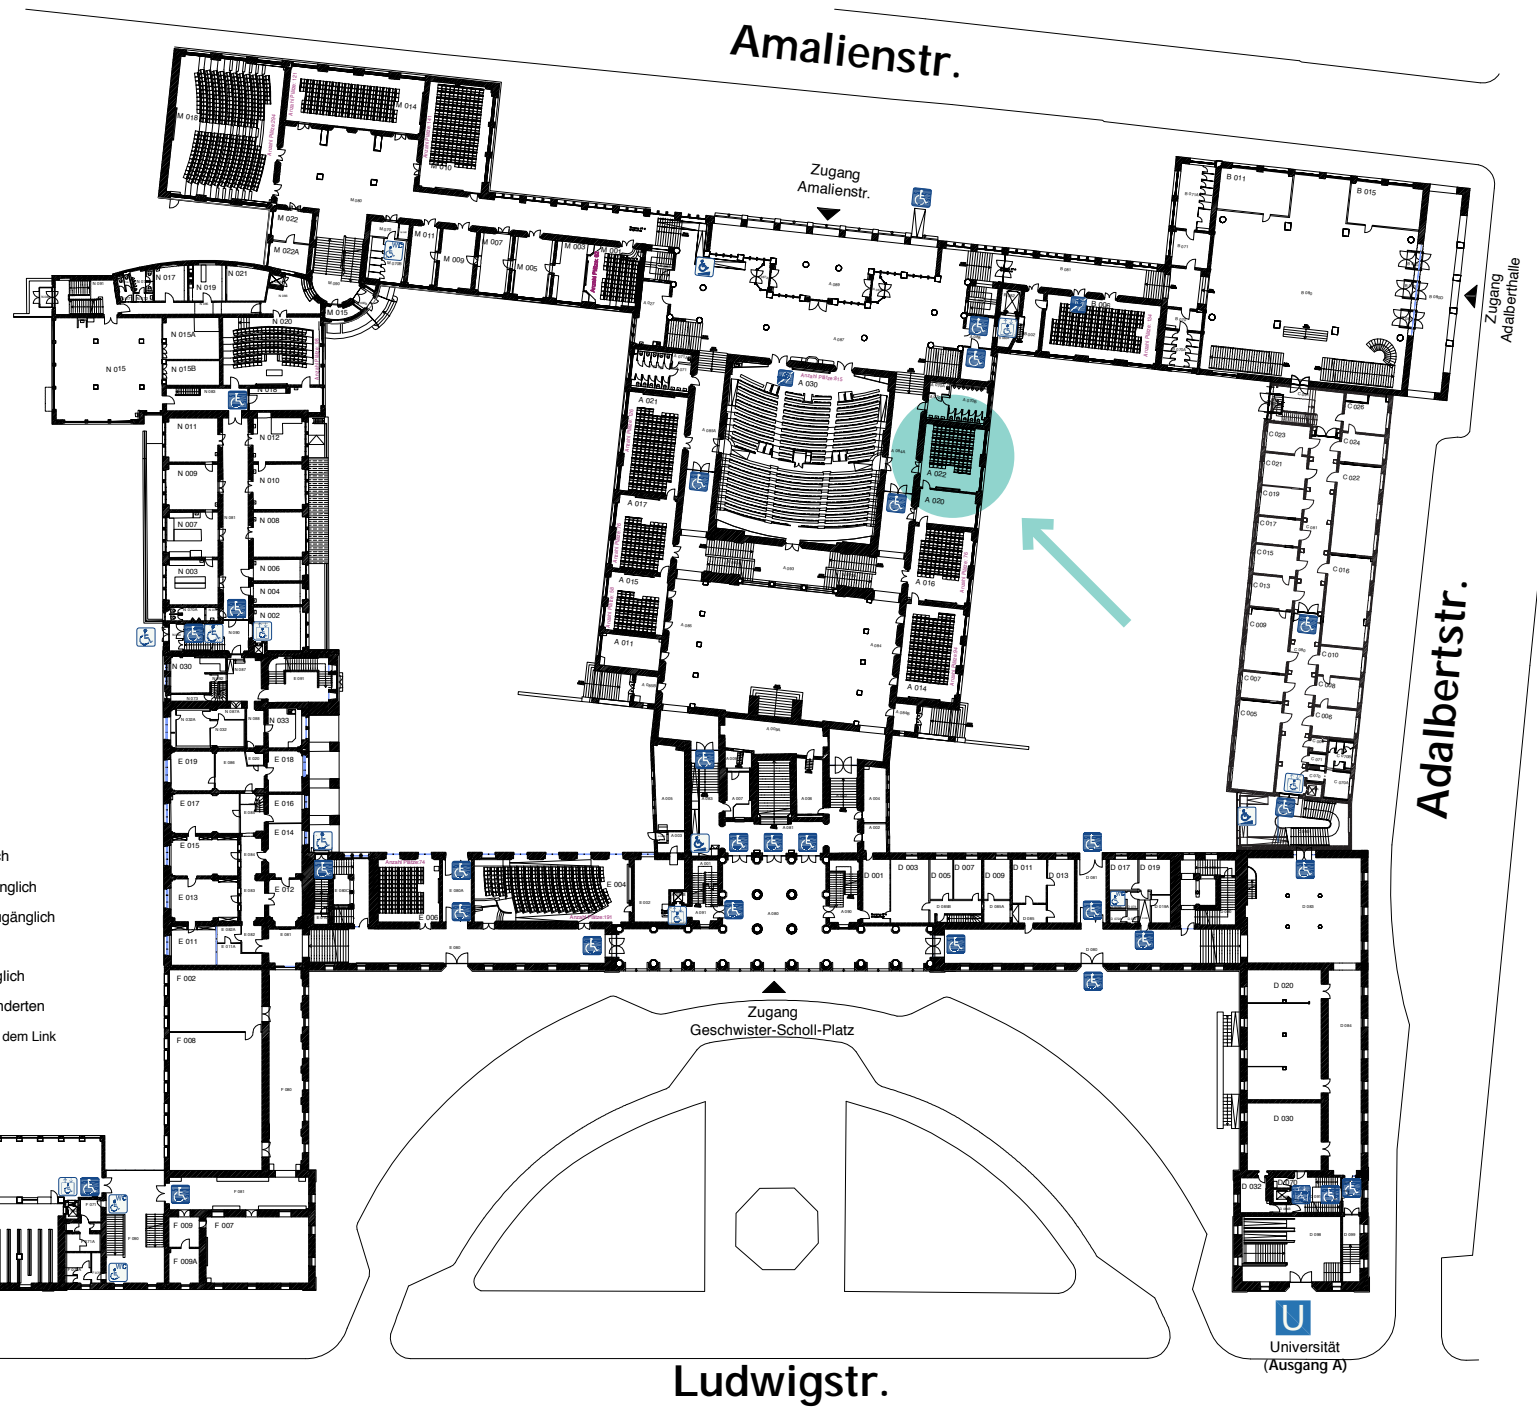

Münchner Lehrhaus der Religionen

Sommersemester 2016
Hörsaal AO22 (LMU Hauptgebäude)
Geschwister-Scholl-Platz 1,
80539 München

LMU-München

Ref. IV.1 Planstand 11-2010

Erdgeschoss

27.04.2016

- Rampe voll zugänglich
- Rampe einge. zugänglich
- Gebäude voll zugänglich
- Gebäude einge. zugänglich
- Personenaufzug voll zugänglich
- Personenaufzug einge. zugänglich
- WC voll zugänglich
- WC eingeschränkt zugänglich
- Audio Anlage für Hörbehinderten

Ergänzende Informationen unter dem Link
www.lmu.de/barrierefrei

BUS

Universität
(Ausgang D)

Zugang
Ludwigstr. 27

Ludwigstr.

Universität
(Ausgang A)

Adalbertstr.

Zugang
Adalbernhalle

Amalienstr.

Zugang
Amalienstr.

Zugang
Geschwister-Scholl-Platz